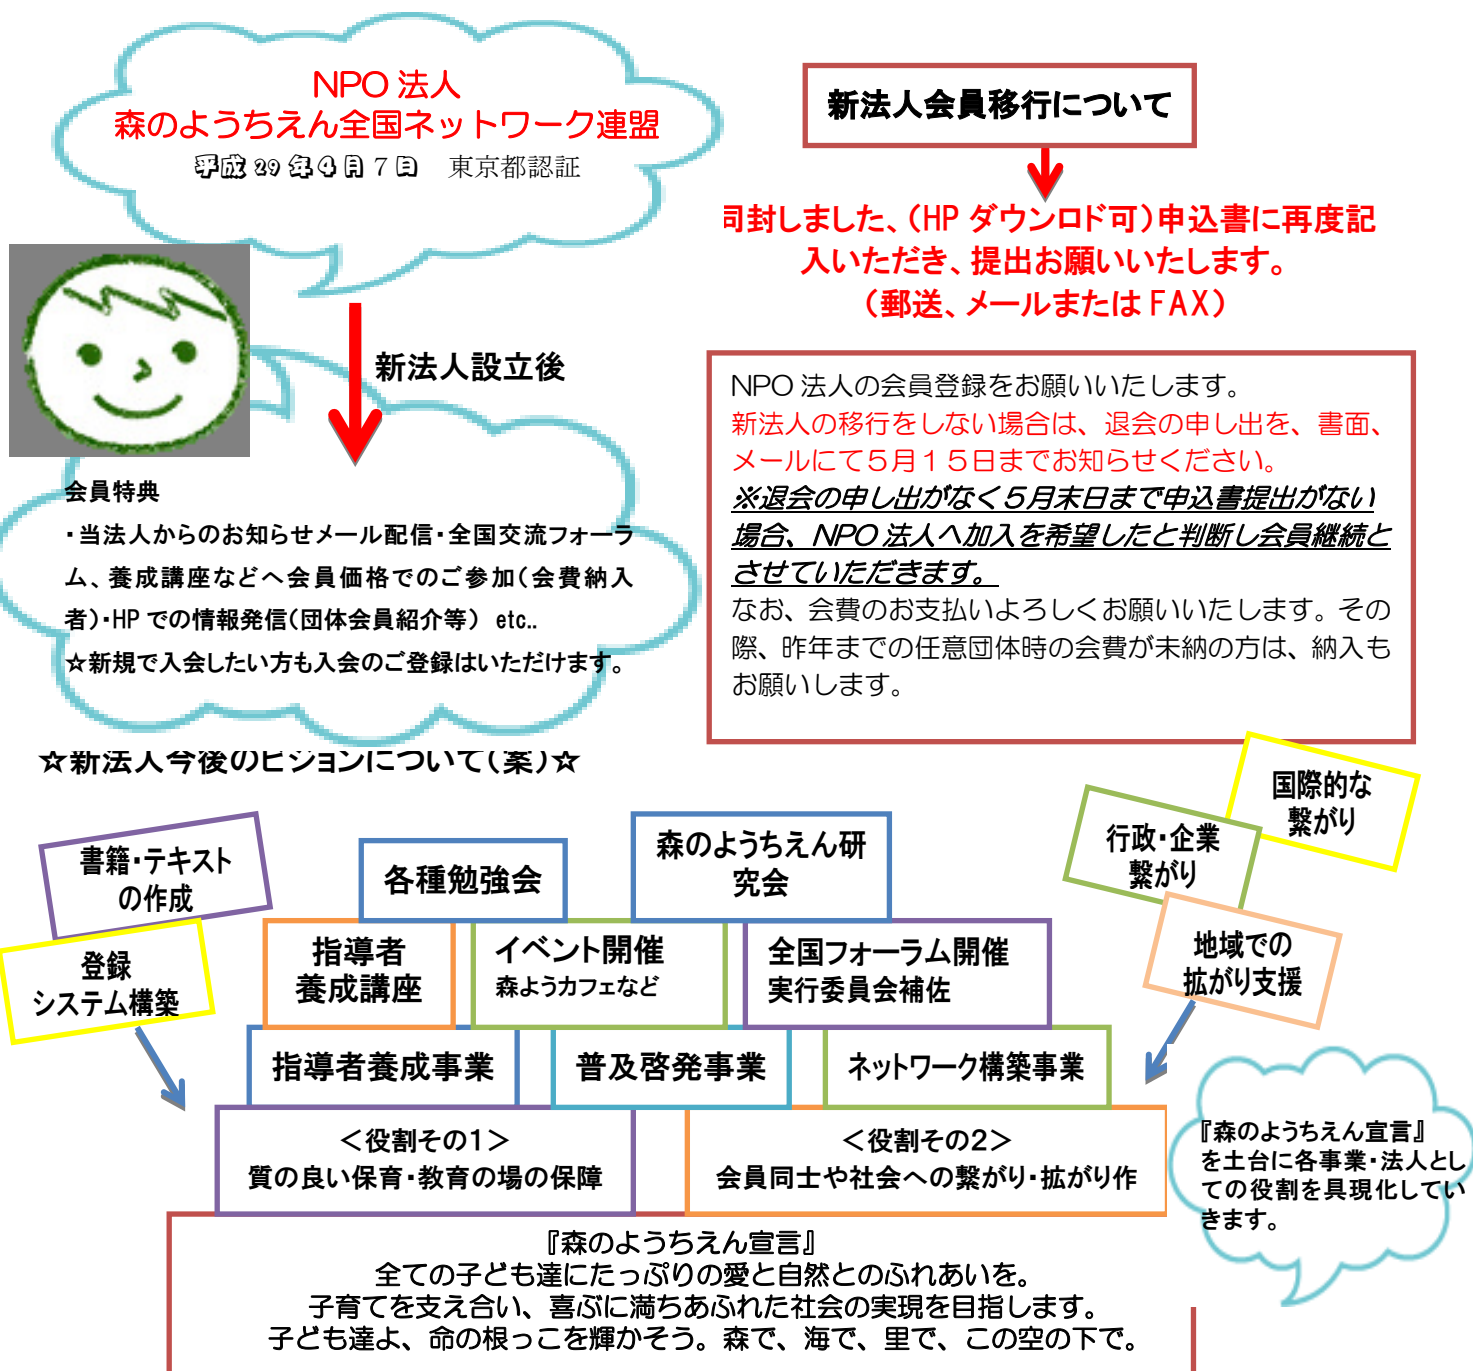

NPO 法人認証及び会員移行についてのご案内

NPO 法人森のようちえん全国ネットワーク連盟

2017年4月吉日

会員のみなさまの日頃のご理解とご協力に、感謝とお礼申し上げます。
昨年11月、森のようちえん全国交流フォーラム in 北海道の際に行われました総会にて、皆様に新法人設立の承認を頂きました。つきましては、平成29年4月7日に東京都認証のNPO法人になりました。

この度の新法人にともない、会員の皆様には新法人への会員移行をお願い申し上げます。更なる森のようちえんの発展と皆様のお力になる団体を目指して参ります。今後にご理解とご協力を賜りますよう、どうぞ宜しくお願い申し上げます。

新法人会員登録と今後のビジョンと流れについてお知らせいたします。

これからも皆さまと繋がりながら拡がりを作り、一緒に学び合い、また様々な場面で皆さまのお力となるような法人を目指して参ります。皆さまのご意見を頂戴しながら、一緒に日本の保育・教育・地域の中の拠点としての森のようちえんを発展させていきましょう。今後ともどうぞよろしくお願い致します。